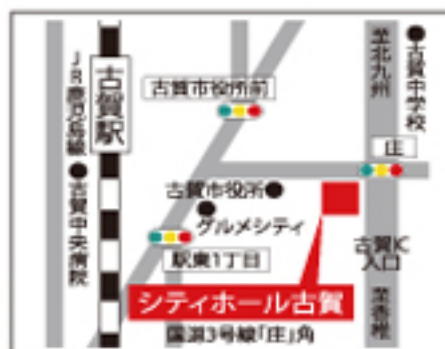

ご参加無料

事前相談可

ダブルコ内覧会開催

普段なかなか
見ることが出来ない
式場を御覧くださいませんか？

開催時間 10:00~14:00

シティホール古賀

5/14
(水)

6/23
(月)

〒811-3117 福岡県古賀市今の庄2丁目7-9
◆JR鹿児島本線「古賀駅」よりタクシーで5分
◆九州自動車道「古賀IC」より車で10分

◆担当代理店 株式会社 ベルコ 福岡支社 古賀支部代理店

千早ベルコ会館

5/17
(土)

6/21
(土)

〒813-0044 福岡県福岡市東区千早4丁目23番15号
◆JR鹿児島本線・西鉄貝塚線 千早駅より徒歩5分
◆西鉄バス「名香野」バス停より下車すぐ

◆担当代理店 株式会社 ベルコ 福岡支社 千早・九大前支部代理店

シティホール東福岡

5/20
(火)

6/17
(火)

〒811-0202 福岡県福岡市東区和白3-1-17
◆西鉄バス・和臼バス停前
◆J福岡都市高速道路「香椎ランプ」より10分

◆担当代理店 株式会社 ベルコ 福岡支社 東支部代理店

総合問い合わせ先

株式会社 ベルコ 福岡支社 東支部代理店

☎092-603-8700